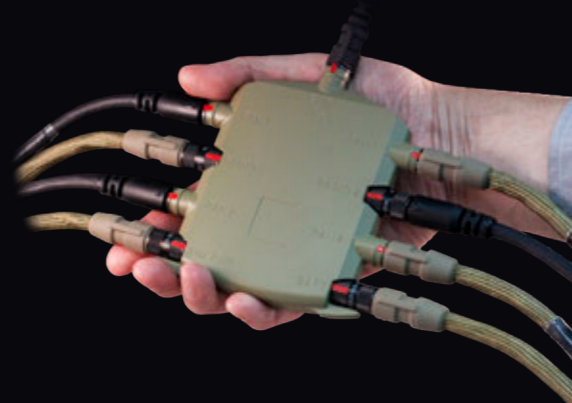

# STAR-PAN™ USBハブ／電力分配 個人装備システム

C4ISR／DACAS実績有

STAR-PANは、  
細流充電としての  
パワーブスタや  
他の機器への  
電源供給  
として使用可

## 個人装備用STAR-PAN™マルチポートUSB／電力分配ハブ

808-057 STAR-PAN II ハブ・ホスト無線ケーブル付き

- バッテリー電源：USBデバイス3基向け電圧5Vバスパワー
- 寿命向上目的としての電源入力2基
- SMバス、USB2.0 (フルスピード及びハイスピード)、USB1.1 互換性

808-037 STAR-PAN IV 6ポートハブ  
(電源／補助電源ポート・ユニバーサルホスト／EUDポート)

- バッテリー電源：USBデバイス4基向け電圧5Vバスパワー、無線ポート2基
- 電力監視・管理機能付き
- JTAC/DACAS用途において性能発揮