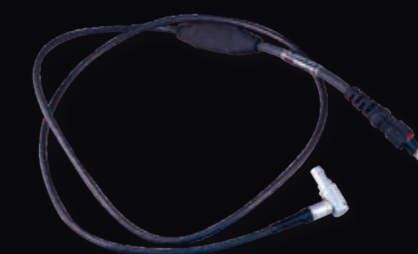

# STAR-PAN™ USBハブ／電力分配 個人装備システム

C4ISR／DACAS実績有

STAR-PANは、  
細流充電としての  
パワーブスタや  
他の機器への  
電源供給  
として使用可

## STAR-PAN™ 周辺装置ケーブル

TacROVER-e ケーブル

無線機アダプタケーブル

USB 2.0アダプタケーブル

DAGR GPS/ナビゲーションケーブル

TacROVER-p ISR レシーバケーブル

PLRF-15C/25C レーザー距離計用ケーブル