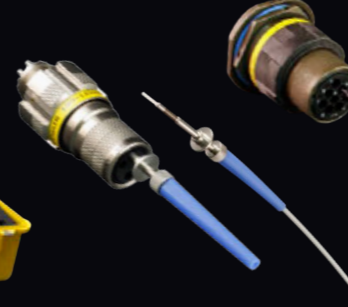

乾式光コネクタクリーナ

光ファイバテスト
プローブ / アダプタ