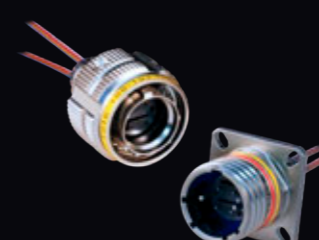

## グレンエア 突き合わせ接合構造光ファイバ インターコネクシステム

MIL-DTL-38999準拋光

グレンエア高密度(GHD)光

マイティマウス光

ARINC 801準拋光

MTフェルール  
38999準拋光

NGCON  
MIL-PRF-64266光

Sav-Con®  
光コネクタセーバ

## EYE-BEAM® GMA / EYE-BEAM® GLT 拡大ビーム接続システム

Eye-Beam® GMA (HMAタイプと互換)  
M83526/21準拋/パネル取付コネクタ

Eye-Beam® GMA (HMAタイプと互換)  
M83526/20準拋 雌雄同形ケーブルプラグ

ケーブルリールや  
担ぎユニット付き  
野外配備タイプも  
対応可能

革新的Eye-Beam® GLT: 拡大ビーム方式グリーンレンズ内蔵光ターミナルは、実質あらゆる丸形・角形コネクタパッケージに差し込んで使用することができます。ピンやソケットどちらにもレンズが取り付けられた状態で光ターミナル付きケーブルですので、屋外で融着接続が容易に行えます。