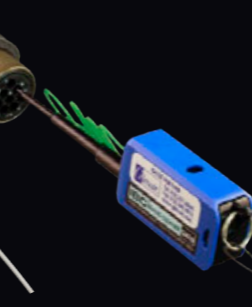

乾式光コネクタクリーナ