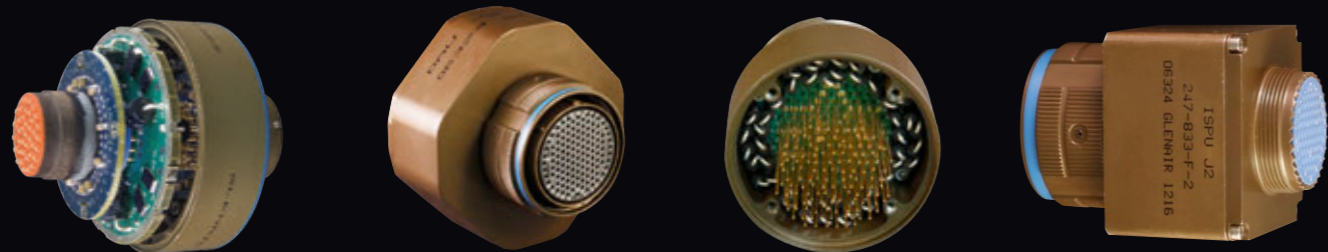

240シリーズ

フィルター内蔵コネクタ

EMIセラミック平面アレイ
フィルタコネクタ・
EMP TVSダイオードソリューション

フィルター内蔵小型圧力センサ

民間機・防衛航空機向けEMI/RFI フィルターテクノロジーによるセラミック
プラナーアレイ内蔵小型圧力センサ(左側: MIL-DTL-38999の小型バージョン
右側: マイティマウス804シリーズ小型コネクタ)

過渡電圧抑制(TVS)ダイオード実装耐雷コネクタ

EMPダイオード実装コネクタ
オーバーサイズシェルタイプ

MIL-DTL-38999シリーズ III準拠
耐雷コネクタ

小型化設計
EMI/EMP 円形シェル

MIL-DTL-38999シリーズIII準拠
耐雷コネクタボックス形状シェル

EMI フィルター内蔵コネクタ 丸形MILコネクタパッケージ

MIL-DTL-38999
シリーズ III
3条ネジ

MIL-DTL-38999シリーズIV
プリーチロック

MIL-DTL 26482
シリーズI/IIバヨネット
嵌合

MIL-DTL-83723 タイプT
ネジ嵌合

MIL-DTL-5015ネジ嵌合

特殊目的用 EMI フィルタ内蔵コネクタ

円形シェル延長
基板コンタクト
ネジ切り加工スタンドオフ

フィルタ コネクタ アダプタ 80シリーズ マイティマウス

MIL-STD-1760
フィルタ内蔵
アンピリカルコネクタ

フィルタープラグ
圧着コンタクト対応

MIL-DTL-38999準拠
フィルタコネクタ セラミック
アレイパッケージ

MIL-DTL-38999準拠
フィルタコネクタ
ハイブリッドアナログ信号/
RFコンタクト

970シリーズPowerTrip®
高密度EMIフィルタ内蔵
電源コネクタ

EMIフィルタ内蔵
804シリーズ
マイティマウス特注フランジ

SuperSeal™ RJ45イーサネット
コネクタEMIフィルタ内蔵

EMI フィルタ内蔵コネクタ角形パッケージ

MIL-DTL-83513準拠
フィルタコネクタ

MIL-DTL-24308準拠
マイクロ
Dサブフィルタ コネクタ