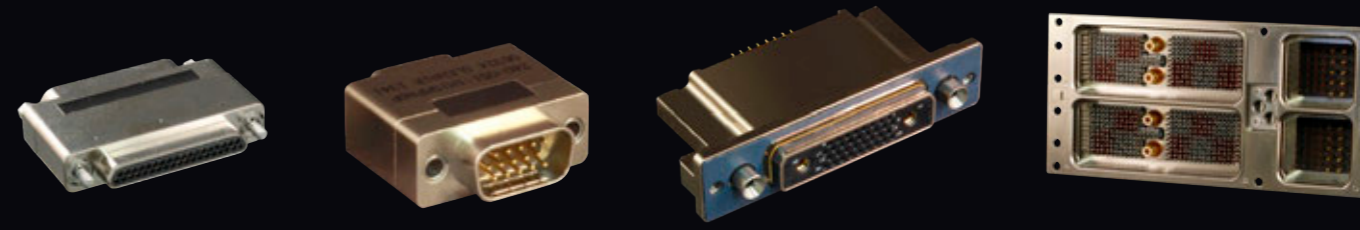

240シリーズ

フィルター内蔵コネクタ

EMIセラミック平面アレイ
フィルタコネクタ・
EMP TVSダイオードソリューション

フィルター内蔵小型圧力センサ

民間機・防衛航空機向けEMI/RFI フィルターテクノロジーによるセラミック
プラナーアレイ内蔵小型圧力センサ(左側: MIL-DTL-38999の小型バージョン
右側: マイティマウス804シリーズ小型コネクタ)

過渡電圧抑制(TVS)ダイオード実装耐雷コネクタ

EMPダイオード実装コネクタ
オーバーサイズシェルタイプ

MIL-DTL-38999シリーズ III準拠
耐雷コネクタ

小型化設計
EMI/EMP 円形シェル

MIL-DTL-38999シリーズIII準拠
耐雷コネクタボックス形状シェル

EMI フィルター内蔵コネクタ 丸形MILコネクタパッケージ

MIL-DTL-38999
シリーズ III
3条ネジ

MIL-DTL-38999シリーズIV
プリーチロック

MIL-DTL 26482
シリーズI/IIバヨネット
嵌合

MIL-DTL-83723 タイプT
ネジ嵌合

MIL-DTL-5015ネジ嵌合

特殊目的用 EMI フィルタ内蔵コネクタ

円形シェル延長
基板コンタクト
ネジ切り加工スタンドオフ

フィルタ コネクタ アダプタ 80シリーズ マイティマウス

MIL-STD-1760
フィルタ内蔵
アンピリカルコネクタ

フィルタープラグ
圧着コンタクト対応

MIL-DTL-38999準拠
フィルタコネクタ セラミック
アレイパッケージ

MIL-DTL-38999準拠
フィルタコネクタ
ハイブリッドアナログ信号/
RFコンタクト

970シリーズPowerTrip®
高密度EMIフィルタ内蔵
電源コネクタ

EMIフィルタ内蔵
804シリーズ
マイティマウス特注フランジ

SuperSeal™ RJ45イーサネット
コネクタEMIフィルタ内蔵

EMI フィルタ内蔵コネクタ角形パッケージ

MIL-DTL-83513準拠
フィルタコネクタ

MIL-DTL-24308準拠
マイクロ
Dサブフィルタ コネクタ