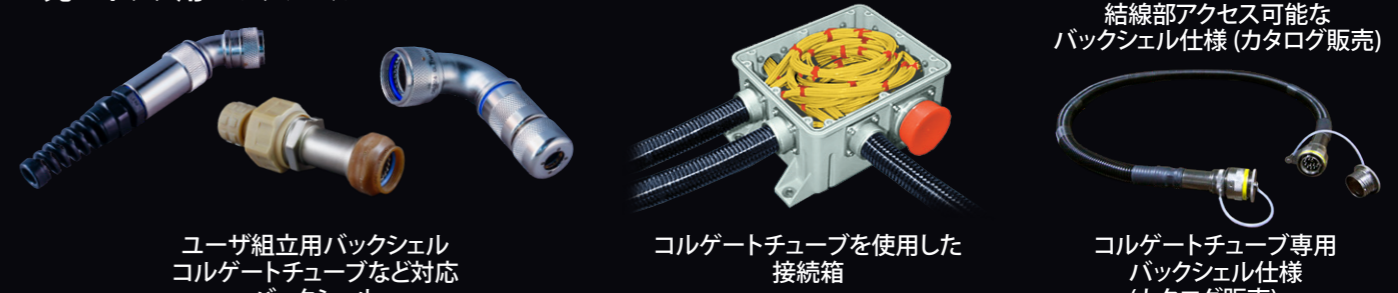

小型38999 806シリーズ 多ch 光ケーブル

結線部アクセス可能な バックシェル仕様 (カタログ販売)

光コネクタ用バックシェル

ユーザ組立用バックシェル コルゲートチューブなど対応 バックシェル

コルゲートチューブ専用 バックシェル仕様 (カタログ販売)